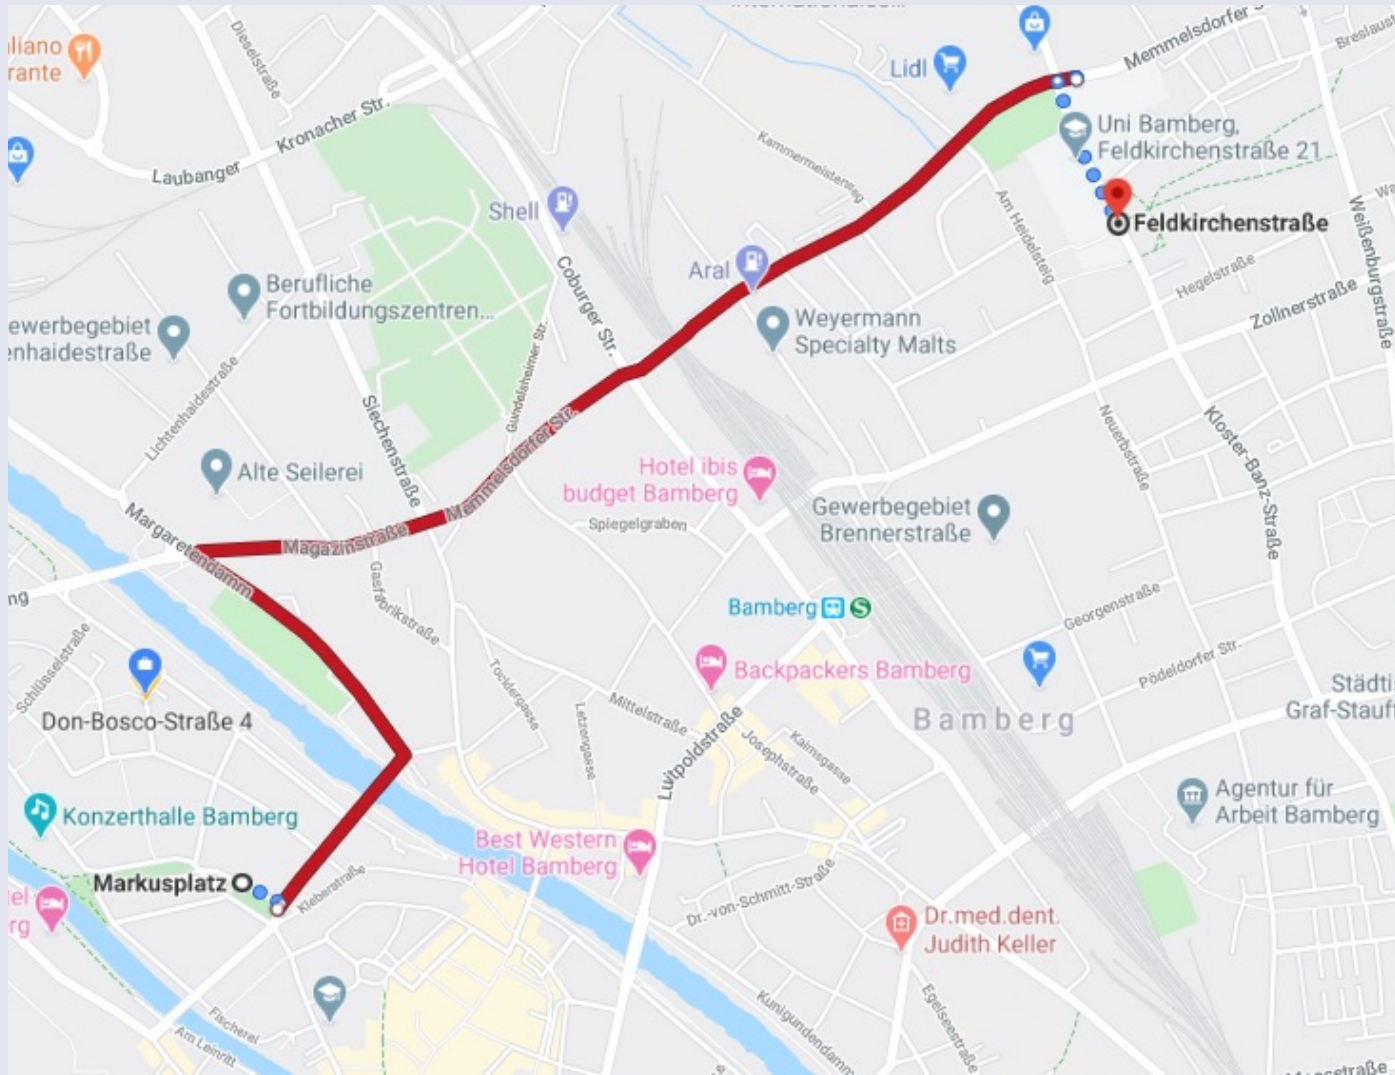

1. Good to know

Standort: Feldkirchenstraße (Feki)

Buslinien:

907, 914, 915

(Feldkirchenstraße)

901, 903

(Kloster-Banz-Straße)

Arten von Lehrveranstaltungen