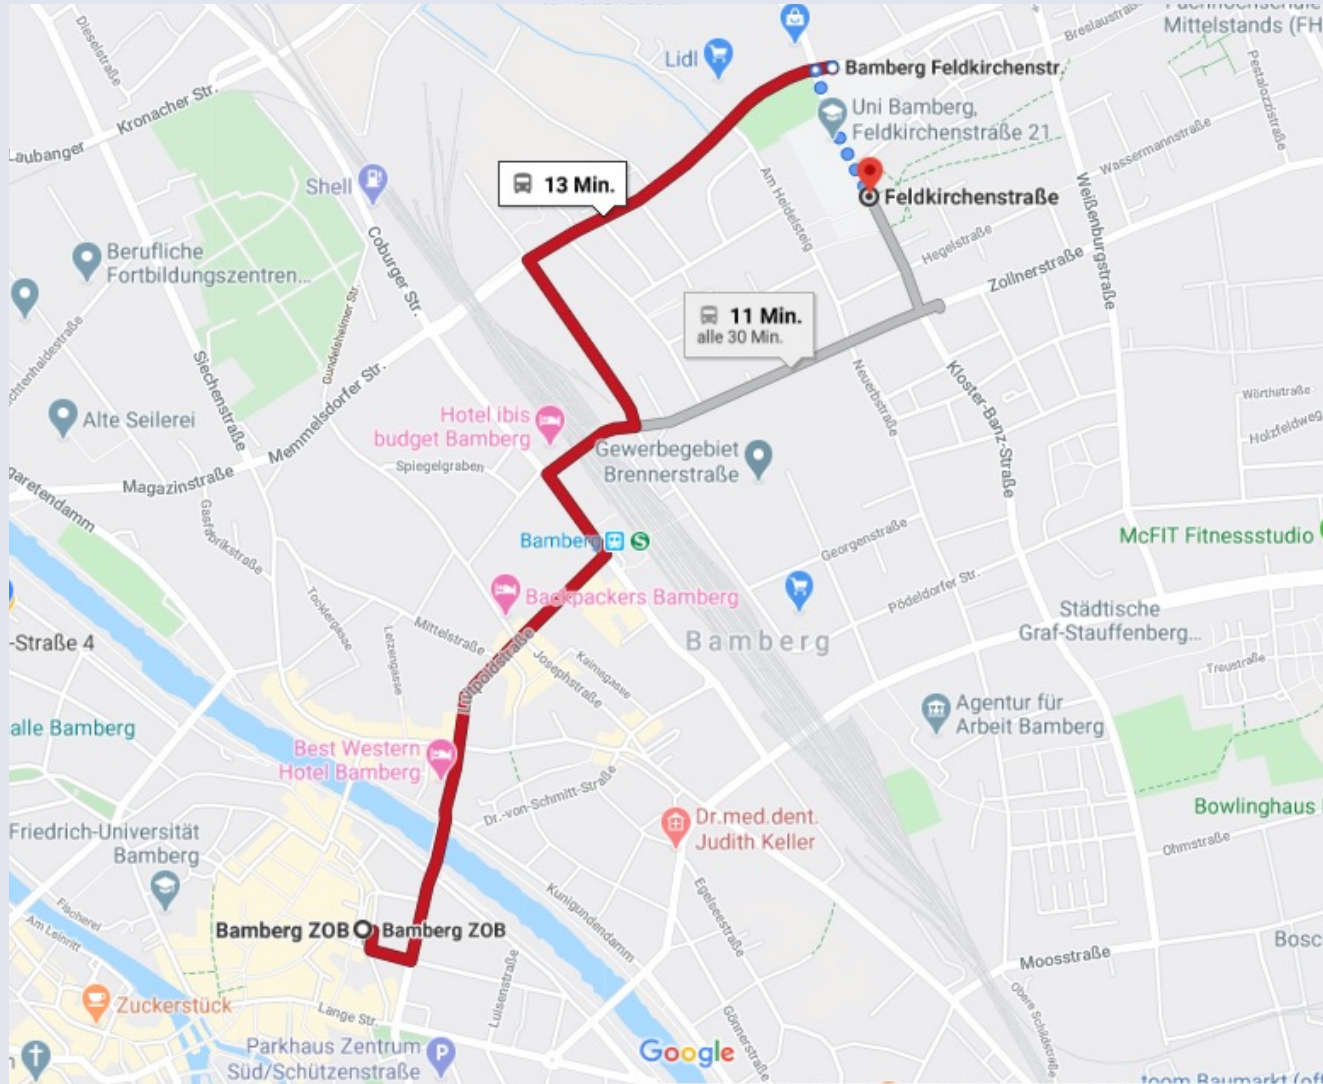

1. Good to know

Standort: Feldkirchenstraße (Feki)

Buslinien:

907, 914, 915

(Feldkirchenstraße)

901, 903

(Kloster-Banz-Straße)

Arten von Lehrveranstaltungen