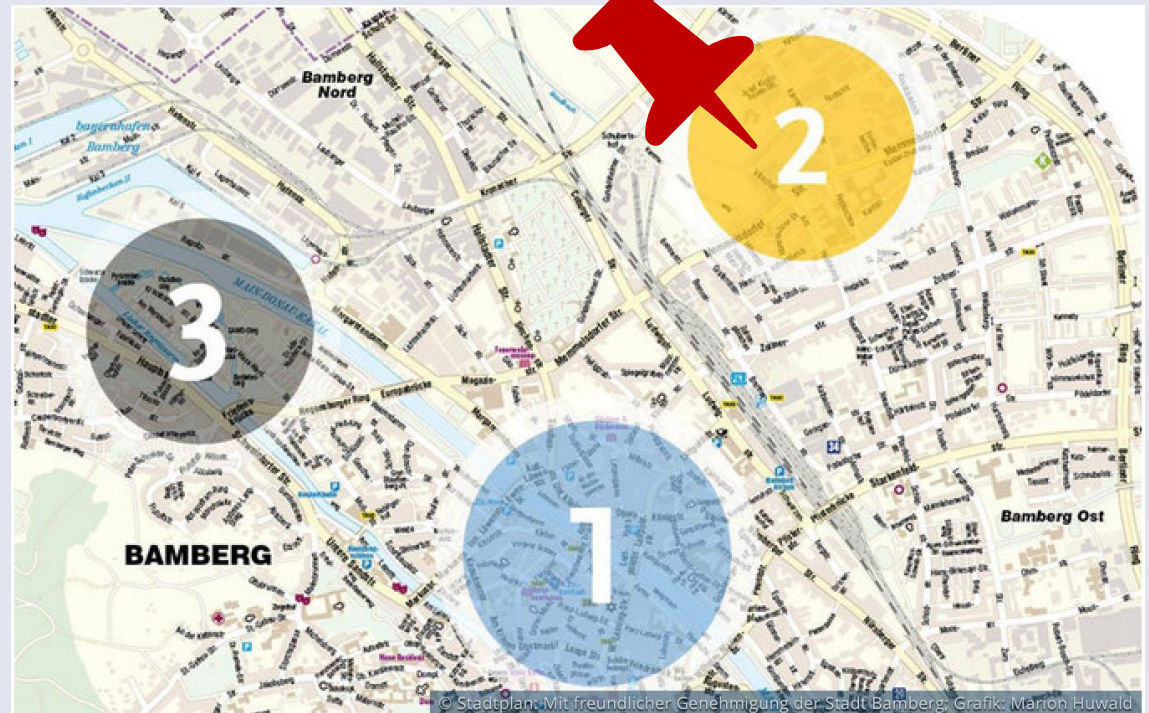

Herzlich willkommen an der Otto-Friedrich-Universität Bamberg!

Die Uni Bamberg, der Fachbereich Wirtschaftspädagogik
und die Hochschulgruppe Wirtschaftspädagogik (HSG
WiPäd)

Agenda

- Struktur und Standorte der Otto-Friedrich-Universität Bamberg
- Rund um die Feki
- Vorstellung des Fachbereichs WiPäd
- Vorstellung der HSG WiPäd

Die Universität Bamberg und ihre Standorte

Für euch relevant:

 **BWL:**

Feldkirchenstraße 21
(F21)

und

 **WiPäd:**

Kärntenstraße 7 (KÄ7)

Achtung: Lehrveranstaltungen in den Nebenfächer oder auch BWL-Modulen und Sprachkurse sind ggf. an anderen Standorten der Universität (Innenstadt (1) oder Erba (3))

Rund um die Feki

Wichtige Gebäude & ihre Kürzel

Richtung
Kärntenstraße 7

- **RZ** – Rechenzentrum (PC-Pools mit SPSS, Photoshop etc.)
- **FG1** – BA(mberg)G(raduate)
S(chool of)S(ocial Science),
Vorlesungsraum
- **FG2** – Sporttrakt
- **FMA** – (Alte Mensa),
Seminarräume, Lehrstühle
- **TB3** – Teilbibliothek 3 (Eine von
insgesamt fünf Teilbibliotheken in Bamberg)