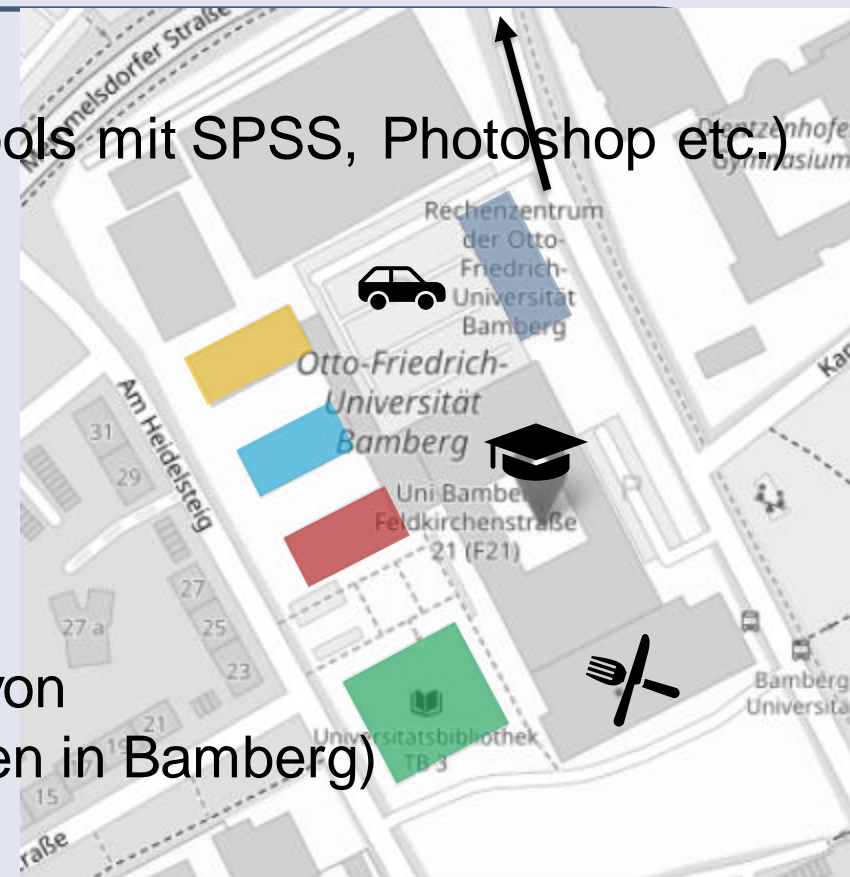

Herzlich willkommen an der Otto-Friedrich-Universität Bamberg!

Die Uni Bamberg, der Fachbereich Wirtschaftspädagogik
und die Hochschulgruppe Wirtschaftspädagogik (HSG
WiPäd)

Agenda

- Struktur und Standorte der Otto-Friedrich-Universität Bamberg
- Rund um die Feki
- Vorstellung des Fachbereichs WiPäd
- Vorstellung der HSG WiPäd

Die Universität Bamberg und ihre Standorte

Für euch relevant:

 **BWL:**

Feldkirchenstraße 21
(F21)

und

 **WiPäd:**

Kärntenstraße 7 (KÄ7)

Achtung: Lehrveranstaltungen in den Nebenfächer oder auch BWL-Modulen und Sprachkurse sind ggf. an anderen Standorten der Universität (Innenstadt (1) oder Erba (3))

Rund um die Feki

Wichtige Gebäude & ihre Kürzel

Richtung
Kärntenstraße 7

- **RZ** – Rechenzentrum (PC-Pools mit SPSS, Photoshop etc.)
- **FG1** – BA(mberg)G(raduate)
S(chool of)S(ocial Science),
Vorlesungsraum
- **FG2** – Sporttrakt
- **FMA** – (Alte Mensa),
Seminarräume, Lehrstühle
- **TB3** – Teilbibliothek 3 (Eine von
insgesamt fünf Teilbibliotheken in Bamberg)